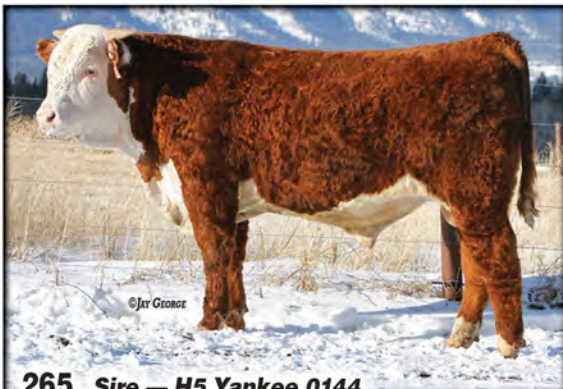

HEREFORDS THAT DELIVER FROM COWHERD TO CARCASS!

All H5 sale cattle are tested BVD-P1 and IE Free!

238 Sire — Solution
CED 2.6 BW 2.6 WW 59 YW 96 MM 31 M&G 60
Carcass: REA .27 MARB .36
DAM... Harland • 3 clvs. / WR 103

2266 Sire — HH Advance 4055P
CED 0.2 BW 4.4 WW 53 YW 83 MM 29 M&G 56
Carcass: REA .24 MARB .20

293 Sire — H5 Yankee 9131
CED 1.7 BW 5.0 WW 65 YW 108 MM 38 M&G 70
Carcass: REA .23 MARB .10

276 Sire — HH Advance 9075W
CED 2.3 BW 4.0 WW 66 YW 106 MM 44 M&G 77
Carcass: REA .68 MARB .07

DAM...
H5 Ms 465 Domet 7280
H5 9216 Domino 465 ...powerful
DOD cow family • 4 clvs. / WR 109

DAM...
H5 Ms 767 Advance 667
HH Advance 767G x JA L1
Domino 9213 • 6 clvs. / WR 105

DAM...
H5 Ms 9126 Domet 7121
CL1 Domino 9126J "Dam of
Distinction" ...4 clvs. / WR 112